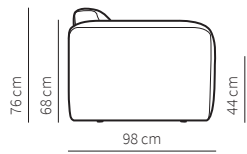

VOLO H5L-B90-D90R-H5R
Fabric: Cat.C Connors 56

VOLO H5L-B75-K1-B90-H5R
Fabric: Cat.C Deluxe 08 Oyster

VOLO H5L-D90L-B90-H5R
Fabric: Cat.C Sorra 07

VOLO D90WL-B90-H5R
Fabric: Cat.A Mito 05

Specifications

Side

Footstools

F159
75x75x44 cm

F201
98x75x44 cm

F205
98x98x44 cm

Legs

h 6 cm
plastic

Modules

Standard Combinations