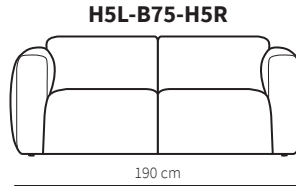

VOLO H5L-B90-D90R-H5R
Fabric: Cat.C Connors 56

VOLO H5L-B75-K1-B90-H5R
Fabric: Cat.C Deluxe 08 Oyster

VOLO H5L-D90L-B90-H5R
Fabric: Cat.C Sorra 07

VOLO D90WL-B90-H5R
Fabric: Cat.A Mito 05

Specifications

Side

Footstools

F159
75x75x44 cm

F201
98x75x44 cm

F205
98x98x44 cm

Legs

h 6 cm
plastic

Modules

Standard Combinations