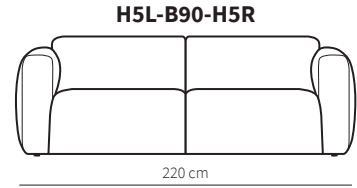

VOLO H5L-B90-D90R-H5R
Fabric: Cat.C Connors 56

VOLO H5L-B75-K1-B90-H5R
Fabric: Cat.C Deluxe 08 Oyster

VOLO H5L-D90L-B90-H5R
Fabric: Cat.C Sorra 07

VOLO D90WL-B90-H5R
Fabric: Cat.A Mito 05

Specifications

Side

Footstools

F159
75x75x44 cm

F201
98x75x44 cm

F205
98x98x44 cm

Legs

h 6 cm
plastic

Modules

Standard Combinations