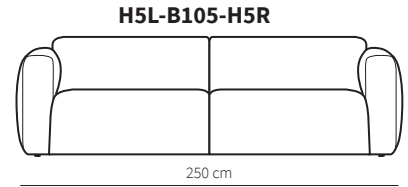

Footstools

F159
75x75x44 cm

F201
98x75x44 cm

F205
98x98x44 cm

Legs

h 6 cm
plastic

Modules

Standard Combinations