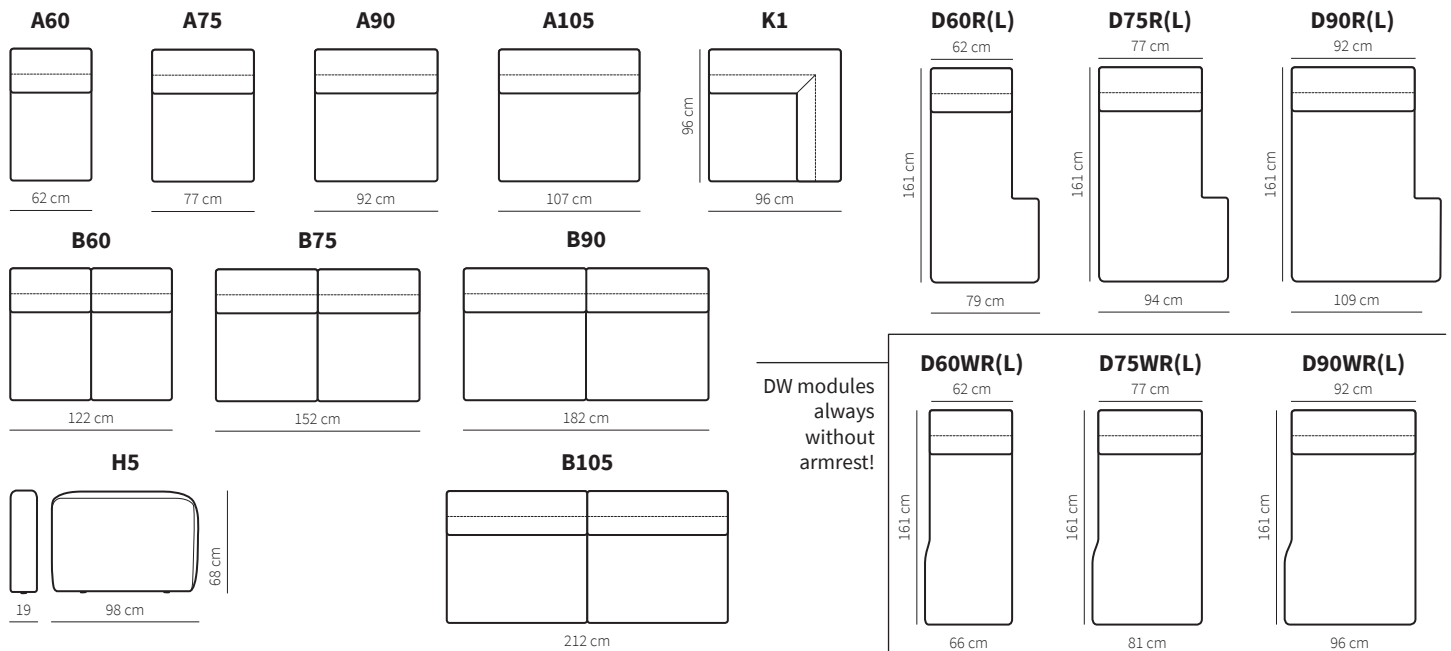

Footstools

F159
75x75x44 cm

F201
98x75x44 cm

F205
98x98x44 cm

Legs

h 6 cm
plastic

Modules

Standard Combinations