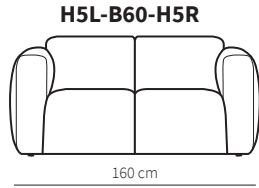

VOLO H5L-B90-D90R-H5R
Fabric: Cat.C Connors 56

VOLO H5L-B75-K1-B90-H5R
Fabric: Cat.C Deluxe 08 Oyster

VOLO H5L-D90L-B90-H5R
Fabric: Cat.C Sorra 07

VOLO D90WL-B90-H5R
Fabric: Cat.A Mito 05

Specifications

Side

Footstools

F159
75x75x44 cm

F201
98x75x44 cm

F205
98x98x44 cm

Legs

h 6 cm
plastic

Modules

Standard Combinations