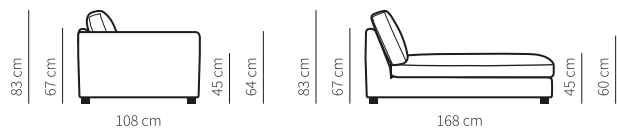

### Pufas

**F190**  
95x60x45 cm