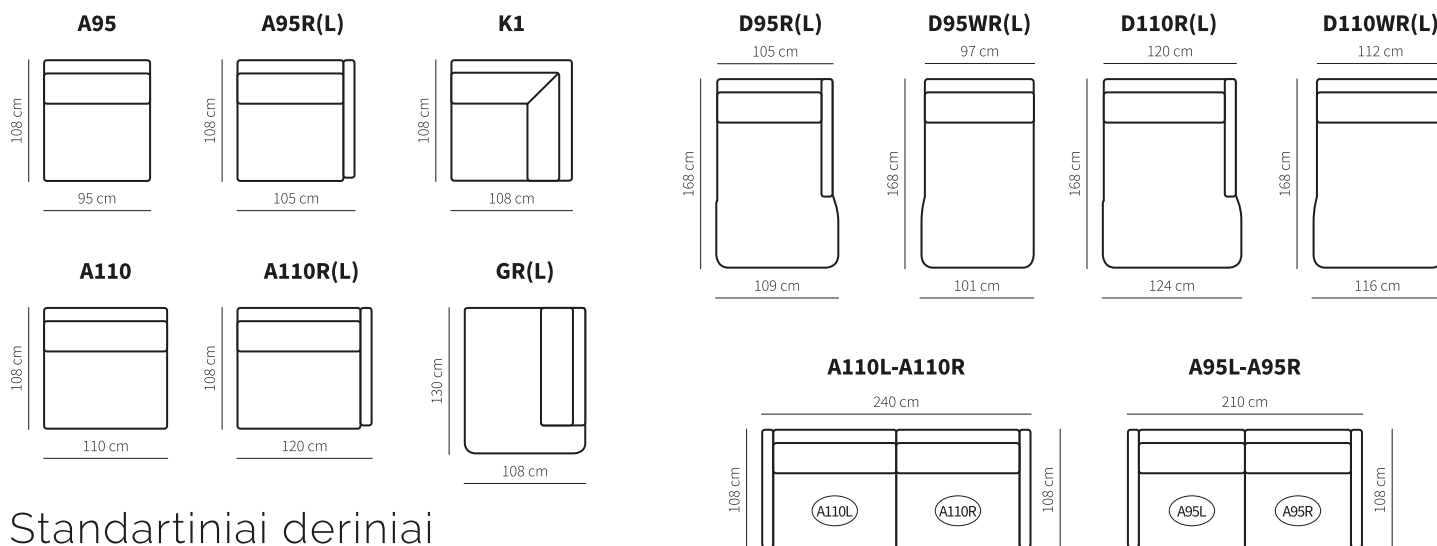

Moduliai

Standartiniai deriniai