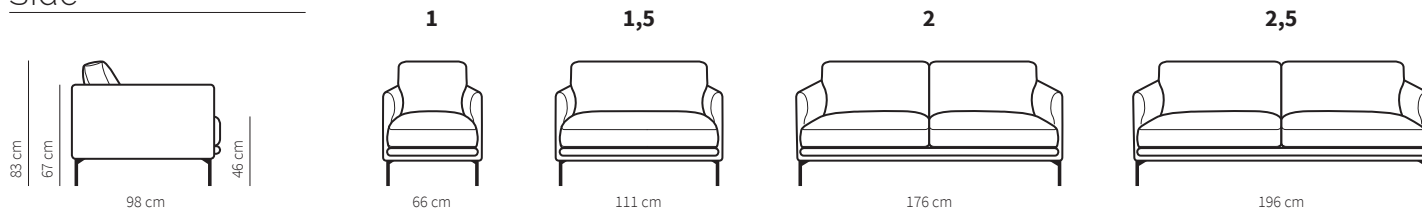

Footstool

F158

95x60x46 cm

Headrests

2-12

58x22x12 cm

2-13

78x22x12 cm

Legs

J-187

h 18 cm
black

Modules

B85L(R)

173 cm

B95L(R)

193 cm

D95R(L)

98 cm

B105L(R)

213 cm

B115L(R)

233 cm

Standard Combinations

B95L-D95R

291 cm