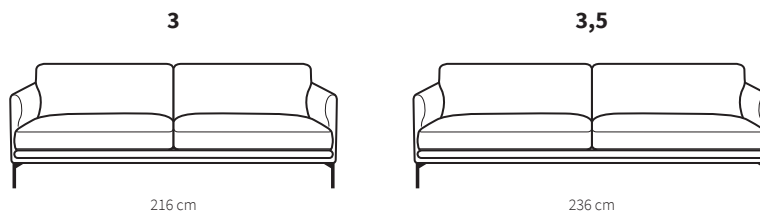

Footstool

F158

95x60x46 cm

Headrests

2-12

58x22x12 cm

2-13

78x22x12 cm

Legs

J-187

h 18 cm
black

Modules

B85L(R)

173 cm

B95L(R)

193 cm

D95R(L)

98 cm

B105L(R)

213 cm

B115L(R)

233 cm

Standard Combinations

B95L-D95R

291 cm