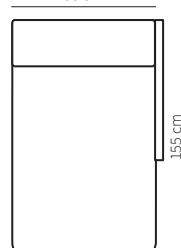

Footstool

F158

95x60x46 cm

Headrests

2-12

58x22x12 cm

2-13

78x22x12 cm

Legs

J-187

h 18 cm
black

Modules

B85L(R)

173 cm

B95L(R)

193 cm

D95R(L)

98 cm

B105L(R)

213 cm

B115L(R)

233 cm

Standard Combinations

B95L-D95R

291 cm