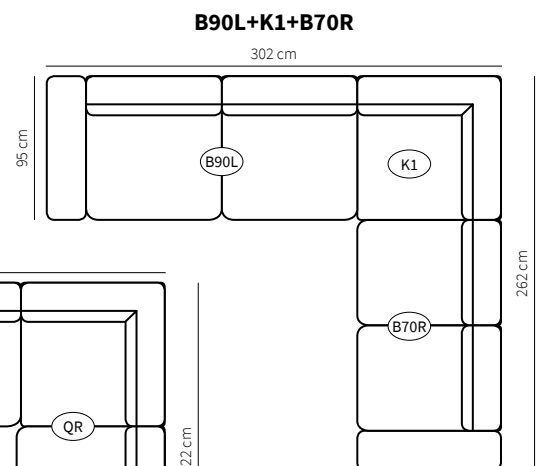

STRATOS

Specifications

Sides

Legs

J-178
h 19 cm
matte black, stainless

Footstool

F149
110x70x46 cm

Modules