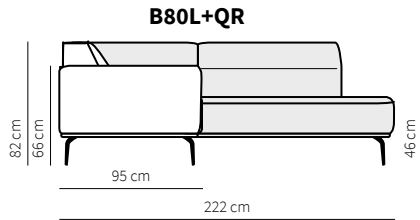

STRATOS

Specifications

Sides

Legs

J-178
h 19 cm
matte black, stainless

Footstool

F149
110x70x46 cm

Modules