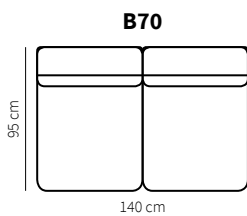

STRATOS

Specifications

Sides

Legs

J-178
h 19 cm
matte black, stainless

Footstool

F149
110x70x46 cm

Modules