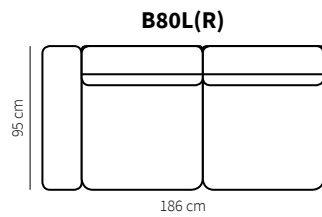

STRATOS

Specifications

Sides

Legs

J-178
h 19 cm
matte black, stainless

Footstool

F149
110x70x46 cm

Modules