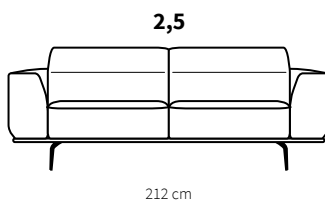

STRATOS

Specifications

Sides

Legs

J-178
h 19 cm
matte black, stainless

Footstool

F149
110x70x46 cm

Modules