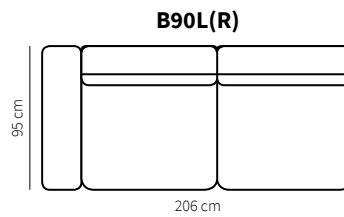

STRATOS

Specifications

Sides

Legs

J-178
h 19 cm
matte black, stainless

Footstool

F149
110x70x46 cm

Modules