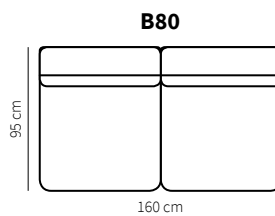

STRATOS

Specifications

Sides

Legs

J-178
h 19 cm
matte black, stainless

Footstool

F149
110x70x46 cm

Modules