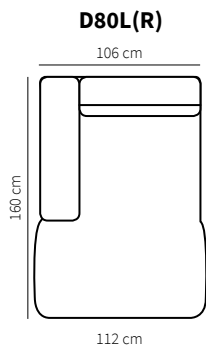

STRATOS

Specifications

Sides

Legs

J-178
h 19 cm
matte black, stainless

Footstool

F149
110x70x46 cm

Modules