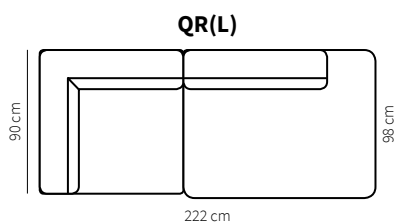

STRATOS

Specifications

Sides

Legs

J-178
h 19 cm
matte black, stainless

Footstool

F149
110x70x46 cm

Modules