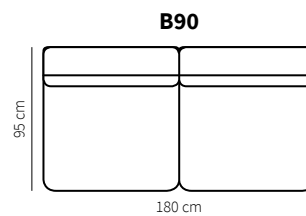

STRATOS

Specifications

Sides

Legs

J-178
h 19 cm
matte black, stainless

Footstool

F149
110x70x46 cm

Modules