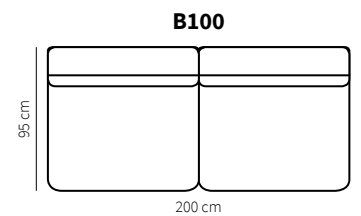

STRATOS

Specifications

Sides

Legs

J-178
h 19 cm
matte black, stainless

Footstool

F149
110x70x46 cm

Modules