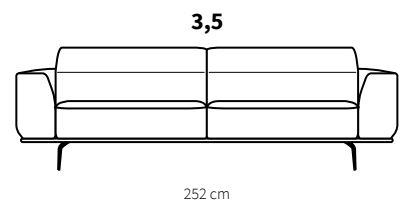

STRATOS

Specifications

Sides

Legs

J-178
h 19 cm
matte black, stainless

Footstool

F149
110x70x46 cm

Modules