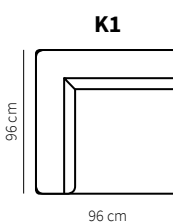

STRATOS

Specifications

Sides

Legs

J-178
h 19 cm
matte black, stainless

Footstool

F149
110x70x46 cm

Modules