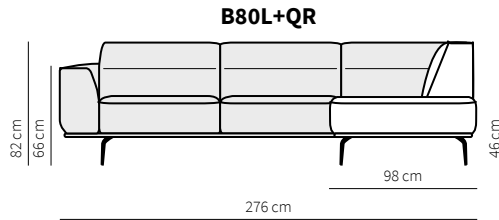

STRATOS

Specifications

Sides

Legs

J-178
h 19 cm
matte black, stainless

Footstool

F149
110x70x46 cm

Modules