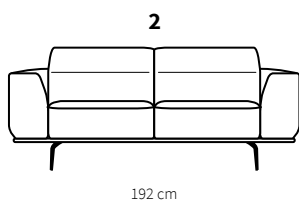

STRATOS

Specifications

Sides

Legs

J-178
h 19 cm
matte black, stainless

Footstool

F149
110x70x46 cm

Modules