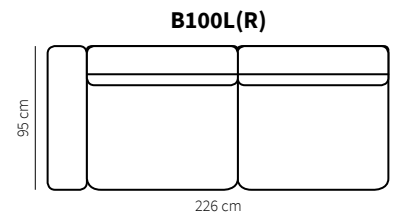

STRATOS

Specifications

Sides

Legs

J-178
h 19 cm
matte black, stainless

Footstool

F149
110x70x46 cm

Modules