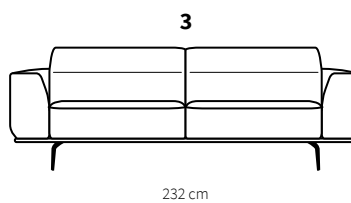

STRATOS

Specifications

Sides

Legs

J-178
h 19 cm
matte black, stainless

Footstool

F149
110x70x46 cm

Modules