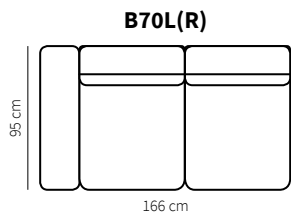

STRATOS

Specifications

Sides

Legs

J-178
h 19 cm
matte black, stainless

Footstool

F149
110x70x46 cm

Modules