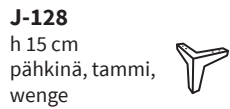

Mitat

Sivu

Jalat

Modulit

Vakiokokoonpanot