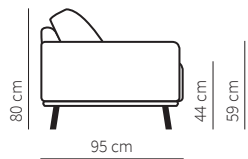

Mitat

Sivu

Jalat

Modulit

Vakiokokoonpanot