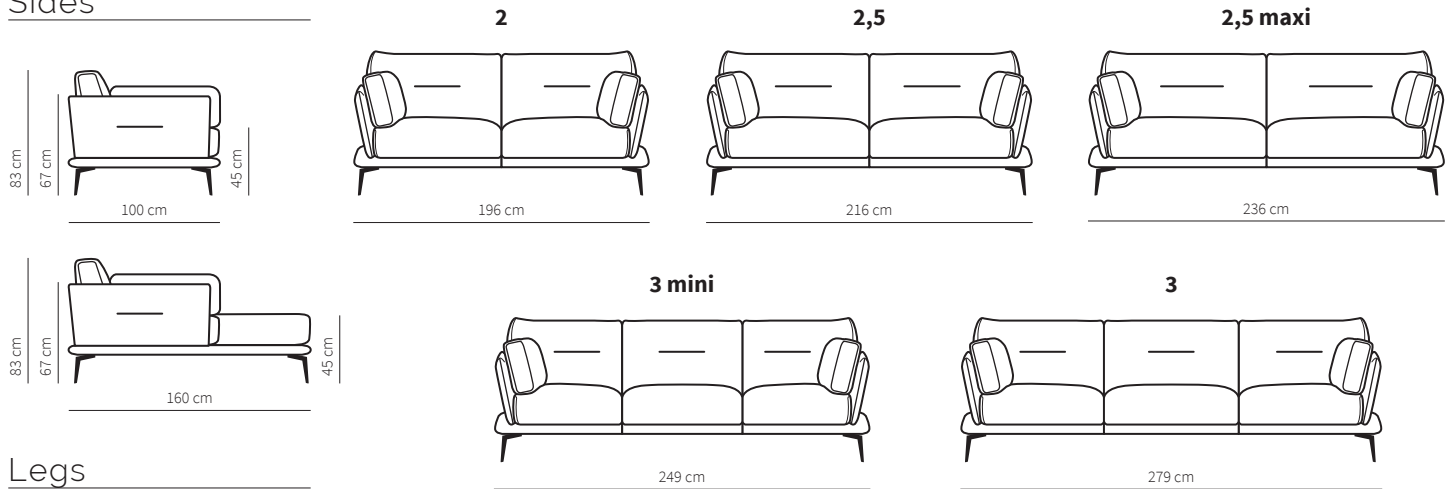

neiser

MITCH

MITCH B95L-D95R

Leather: Cat.100 Pappon Testa di Moro

MITCH B95L-D95R

Leather: Cat.100 Foggia Rhum Brown

Specifications

Sides

Legs

J-185
 h 19 cm
 aluminium,
 black

Modules

Standard Combinations