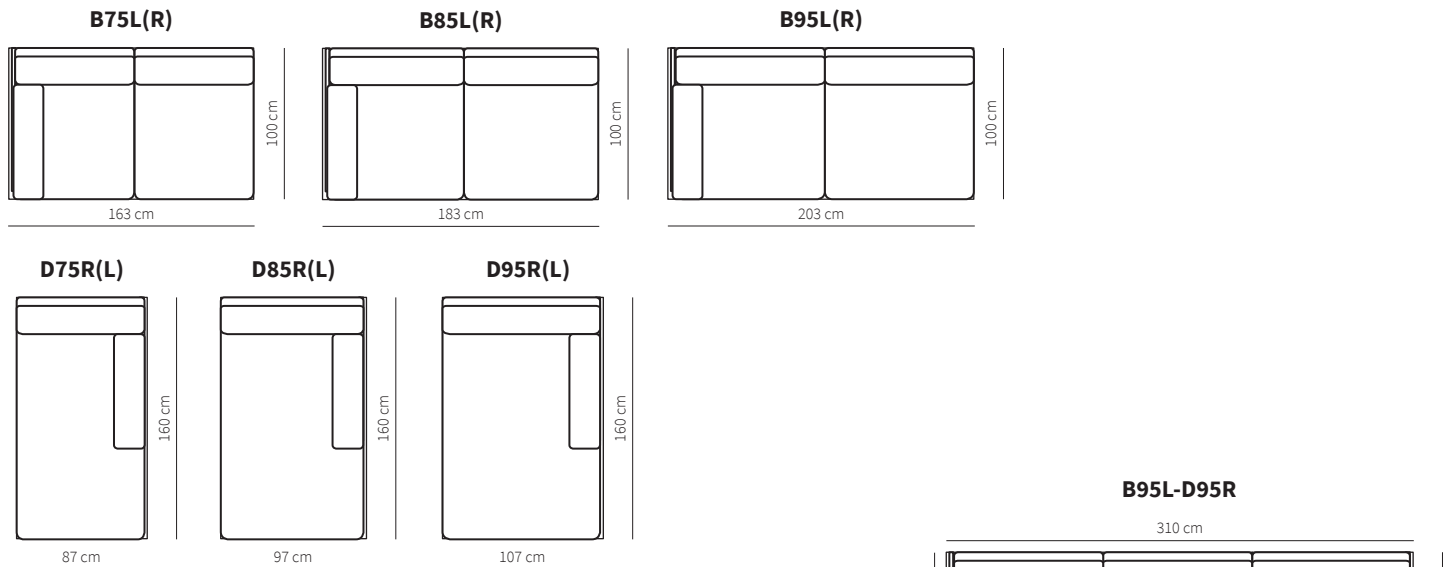

neiser

MITCH

MITCH B95L-D95R

Leather: Cat.100 Pappon Testa di Moro

MITCH B95L-D95R

Leather: Cat.100 Foggia Rhum Brown

Specifications

Sides

Legs

J-185
 h 19 cm
 aluminium,
 black

Modules

Standard Combinations