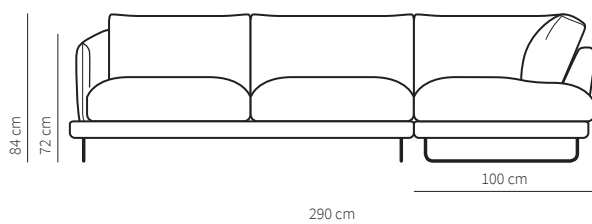

Specifications

Sides

B90L+QR

160 cm

200 cm

290 cm

240 cm

Legs

J-166
h 17 cm
black, chrome,
white

J-146
h 17 cm
black, oak

F139
70x105x48 cm

Footstools

Modules

B70L(R)

150 cm

B90L(R)

190 cm

B110L(R)

230 cm

QR(L)

235 cm

Standard Combinations

B70L+QR

235 cm

B90L+QR

235 cm

B110L+QR

235 cm

B70L-B70R

300 cm

B90L-B90R

380 cm