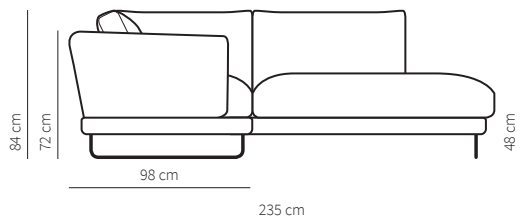

Specifications

Sides

B90L+QR

160 cm

200 cm

290 cm

240 cm

Legs

J-166
h 17 cm
black, chrome,
white

J-146
h 17 cm
black, oak

F139
70x105x48 cm

Footstools

Modules

B70L(R)

150 cm

B90L(R)

190 cm

B110L(R)

230 cm

QR(L)

235 cm

Standard Combinations

B70L+QR

235 cm

B90L+QR

235 cm

B110L+QR

235 cm

B70L-B70R

300 cm

B90L-B90R

380 cm