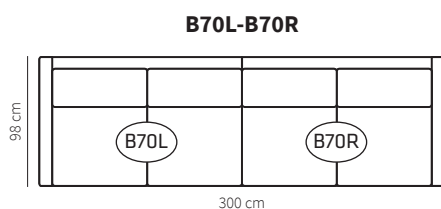

Specifications

Sides

B90L+QR

160 cm

200 cm

290 cm

240 cm

Legs

J-166
h 17 cm
black, chrome,
white

J-146
h 17 cm
black, oak

F139
70x105x48 cm

Footstools

Modules

B70L(R)

150 cm

B90L(R)

190 cm

B110L(R)

230 cm

QR(L)

235 cm

Standard Combinations

B70L+QR

235 cm

B90L+QR

235 cm

B110L+QR

235 cm

B70L-B70R

300 cm

B90L-B90R

380 cm