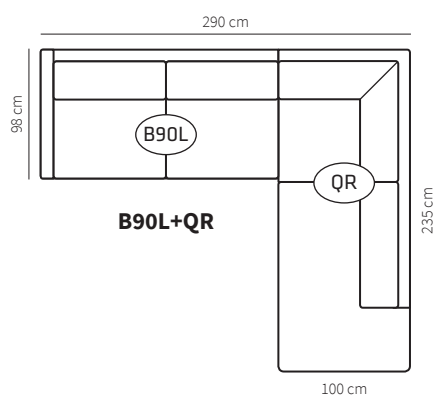

Specifications

Sides

B90L+QR

160 cm

200 cm

290 cm

240 cm

Legs

J-166
h 17 cm
black, chrome,
white

J-146
h 17 cm
black, oak

F139
70x105x48 cm

Footstools

Modules

B70L(R)

150 cm

B90L(R)

190 cm

B110L(R)

230 cm

QR(L)

235 cm

Standard Combinations

B70L+QR

235 cm

B90L+QR

235 cm

B110L+QR

235 cm

B70L-B70R

300 cm

B90L-B90R

380 cm