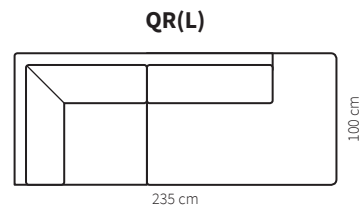

Specifications

Sides

B90L+QR

160 cm

200 cm

290 cm

240 cm

Legs

J-166
h 17 cm
black, chrome,
white

J-146
h 17 cm
black, oak

F139
70x105x48 cm

Footstools

Modules

B70L(R)

150 cm

B90L(R)

190 cm

B110L(R)

230 cm

QR(L)

235 cm

Standard Combinations

B70L+QR

235 cm

B90L+QR

235 cm

B110L+QR

235 cm

B70L-B70R

300 cm

B90L-B90R

380 cm