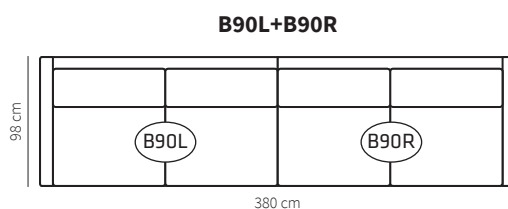

Specifications

Sides

B90L+QR

160 cm

200 cm

290 cm

240 cm

Legs

J-166
h 17 cm
black, chrome,
white

J-146
h 17 cm
black, oak

F139
70x105x48 cm

Footstools

Modules

B70L(R)

150 cm

B90L(R)

190 cm

B110L(R)

230 cm

QR(L)

235 cm

Standard Combinations

B70L+QR

235 cm

B90L+QR

235 cm

B110L+QR

235 cm

B70L-B70R

300 cm

B90L-B90R

380 cm