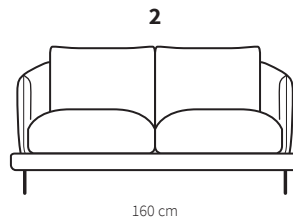

Specifications

Sides

B90L+QR

160 cm

200 cm

290 cm

240 cm

Legs

J-166
h 17 cm
black, chrome,
white

J-146
h 17 cm
black, oak

F139
70x105x48 cm

Footstools

Modules

B70L(R)

150 cm

B90L(R)

190 cm

B110L(R)

230 cm

QR(L)

235 cm

Standard Combinations

B70L+QR

235 cm

B90L+QR

235 cm

B110L+QR

235 cm

B70L-B70R

300 cm

B90L-B90R

380 cm