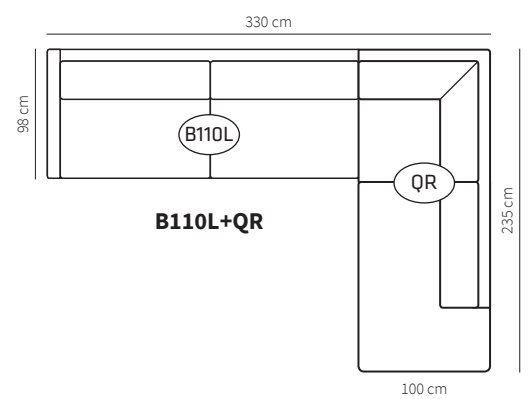

Specifications

Sides

B90L+QR

160 cm

200 cm

290 cm

240 cm

Legs

J-166
h 17 cm
black, chrome,
white

J-146
h 17 cm
black, oak

F139
70x105x48 cm

Footstools

Modules

B70L(R)

150 cm

B90L(R)

190 cm

B110L(R)

230 cm

QR(L)

235 cm

Standard Combinations

B70L+QR

235 cm

B90L+QR

235 cm

B110L+QR

235 cm

B70L-B70R

300 cm

B90L-B90R

380 cm