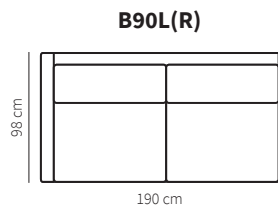

Specifications

Sides

B90L+QR

160 cm

200 cm

290 cm

240 cm

Legs

J-166
h 17 cm
black, chrome,
white

J-146
h 17 cm
black, oak

F139
70x105x48 cm

Footstools

Modules

B70L(R)

150 cm

B90L(R)

190 cm

B110L(R)

230 cm

QR(L)

235 cm

Standard Combinations

B70L+QR

235 cm

B90L+QR

235 cm

B110L+QR

235 cm

B70L-B70R

300 cm

B90L-B90R

380 cm