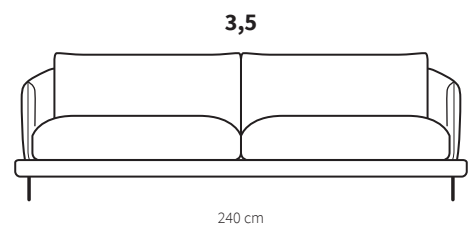

JACKSON QL-B90R
Fabric: Cat.C Luxor 118

JACKSON 3,5 + 3
Fabric: Cat.C Matiss 54

JACKSON 2
Fabric: Cat.C Diamonds 291

JACKSON 3,5
Leather: Cat.300 Silk Cognac 0250

JACKSON B90L-QR
Leather: Cat.300 Silk Cognac 0250

Specifications

Sides

B90L+QR

160 cm

200 cm

290 cm

240 cm

Legs

J-166
h 17 cm
black, chrome,
white

J-146
h 17 cm
black, oak

F139
70x105x48 cm

Footstools

Modules

B70L(R)

150 cm

B90L(R)

190 cm

B110L(R)

230 cm

QR(L)

235 cm

Standard Combinations

B70L+QR

235 cm