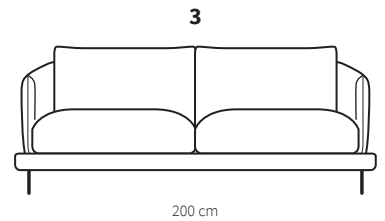

Specifications

Sides

B90L+QR

160 cm

200 cm

290 cm

240 cm

Legs

J-166
h 17 cm
black, chrome,
white

J-146
h 17 cm
black, oak

F139
70x105x48 cm

Footstools

Modules

B70L(R)

150 cm

B90L(R)

190 cm

B110L(R)

230 cm

QR(L)

235 cm

Standard Combinations

B70L+QR

235 cm

B90L+QR

235 cm

B110L+QR

235 cm

B70L-B70R

300 cm

B90L-B90R

380 cm