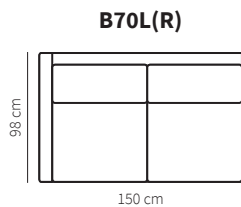

Specifications

Sides

B90L+QR

160 cm

200 cm

290 cm

240 cm

Legs

J-166
h 17 cm
black, chrome,
white

J-146
h 17 cm
black, oak

F139
70x105x48 cm

Footstools

Modules

B70L(R)

150 cm

B90L(R)

190 cm

B110L(R)

230 cm

QR(L)

235 cm

Standard Combinations

B70L+QR

235 cm

B90L+QR

235 cm

B110L+QR

235 cm

B70L-B70R

300 cm

B90L-B90R

380 cm