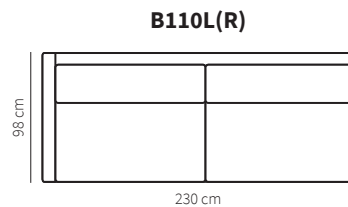

Specifications

Sides

B90L+QR

160 cm

200 cm

290 cm

240 cm

Legs

J-166
h 17 cm
black, chrome,
white

J-146
h 17 cm
black, oak

F139
70x105x48 cm

Footstools

Modules

B70L(R)

150 cm

B90L(R)

190 cm

B110L(R)

230 cm

QR(L)

235 cm

Standard Combinations

B70L+QR

235 cm

B90L+QR

235 cm

B110L+QR

235 cm

B70L-B70R

300 cm

B90L-B90R

380 cm