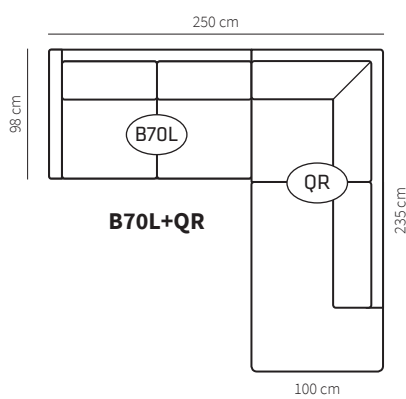

Specifications

Sides

B90L+QR

160 cm

200 cm

290 cm

240 cm

Legs

J-166
h 17 cm
black, chrome,
white

J-146
h 17 cm
black, oak

F139
70x105x48 cm

Footstools

Modules

B70L(R)

150 cm

B90L(R)

190 cm

B110L(R)

230 cm

QR(L)

235 cm

Standard Combinations

B70L+QR

235 cm

B90L+QR

235 cm

B110L+QR

235 cm

B70L-B70R

300 cm

B90L-B90R

380 cm