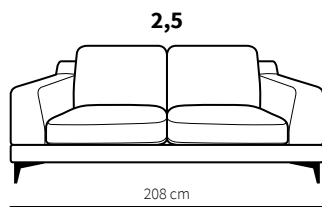

Specifications

Side

Cushions

0-28
50x50 cm

0-23
53x53 cm

Legs

J-138
h 14 cm
black,
oak

Modules

B80L(R)

184 cm

B95L(R)

214 cm

B105L(R)

234 cm

QR(L)

100 cm