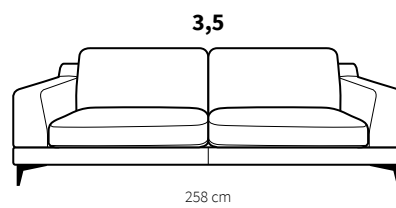

Specifications

Side

Cushions

0-28
50x50 cm

0-23
53x53 cm

Legs

J-138
h 14 cm
black,
oak

Modules

B80L(R)

184 cm

B95L(R)

214 cm

B105L(R)

234 cm

QR(L)

100 cm