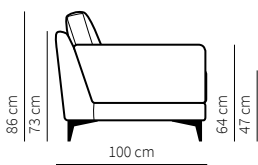

Specifications

Side

Cushions

0-28
50x50 cm

0-23
53x53 cm

Legs

J-138
h 14 cm
black,
oak

Modules

B80L(R)

184 cm

B95L(R)

214 cm

B105L(R)

234 cm

QR(L)

100 cm