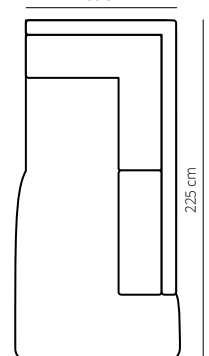

Specifications

Side

Cushions

0-28
50x50 cm

0-23
53x53 cm

Legs

J-138
h 14 cm
black,
oak

Modules

B80L(R)

184 cm

B95L(R)

214 cm

B105L(R)

234 cm

QR(L)

100 cm