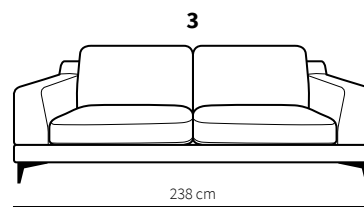

Specifications

Side

Cushions

0-28
50x50 cm

0-23
53x53 cm

Legs

J-138
h 14 cm
black,
oak

Modules

B80L(R)

184 cm

B95L(R)

214 cm

B105L(R)

234 cm

QR(L)

100 cm