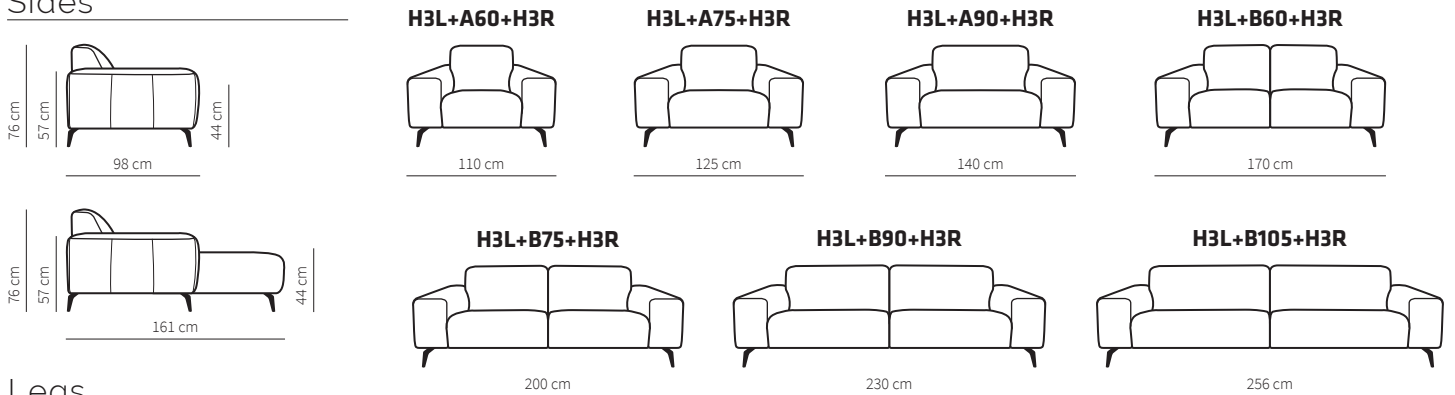

### Sides

### Legs

**J-162**  
h 16 cm  
aluminium,  
black

**J-163**  
h 16 cm  
black,  
oak

### Footstools

**F130**

100x75x44 cm

**F131**

75x75x44 cm