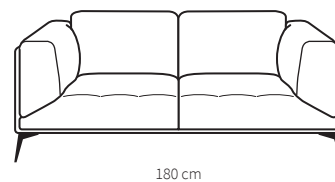

Specifications

Side

1

2

Footstools

F78

72x72x44 cm

F94

140x60x44 cm

2,5

3

Legs

J-110

h 17 cm
chrome

J-111

h 17 cm
black chrome

191 cm

D85R(L)

105 cm

Combinations

01R(L)

251+5 cm

02R(L)

296+5 cm