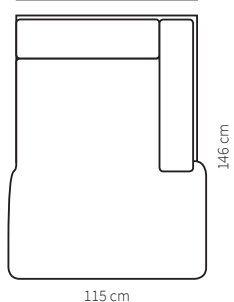

Specifications

Side

1

2

Footstools

F78

72x72x44 cm

F94

140x60x44 cm

2,5

3

Legs

J-110

h 17 cm
chrome

J-111

h 17 cm
black chrome

J-135

h 17 cm
oak,
walnut,
wenge

Modules

B70L(R)

161 cm

D70R(L)

90 cm

B85L(R)

191 cm

D85R(L)

105 cm

Combinations

01R(L)

251+5 cm

02R(L)

296+5 cm