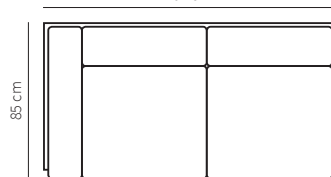

Specifications

Side

1

2

Footstools

F78

72x72x44 cm

F94

140x60x44 cm

2,5

3

Legs

J-110

h 17 cm
chrome

J-111

h 17 cm
black chrome

J-135

h 17 cm
oak,
walnut,
wenge

Modules

B70L(R)

161 cm

D70R(L)

90 cm

B85L(R)

191 cm

D85R(L)

105 cm

Combinations

01R(L)

251+5 cm

02R(L)

296+5 cm