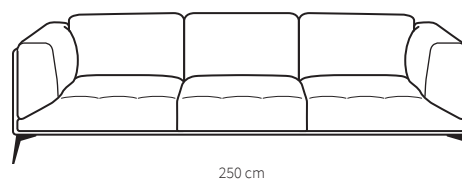

Specifications

Side

1

2

Footstools

F78

72x72x44 cm

F94

140x60x44 cm

2,5

3

Legs

J-110

h 17 cm
chrome

J-111

h 17 cm
black chrome