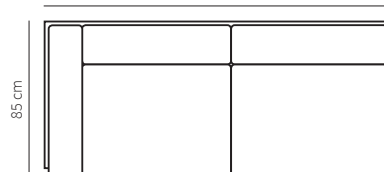

140x60x44 cm

2,5

3

Legs

J-110

h 17 cm
chrome

J-111

h 17 cm
black chrome

J-135

h 17 cm
oak,
walnut,
wenge

Modules

B70L(R)

161 cm

D70R(L)

90 cm

B85L(R)

191 cm

D85R(L)

105 cm

Combinations

01R(L)

251+5 cm

02R(L)

296+5 cm