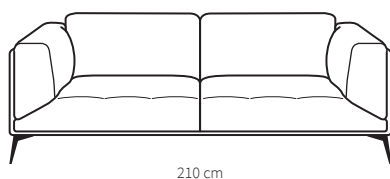

Specifications

Side

1

2

Footstools

F78

72x72x44 cm

F94

140x60x44 cm

2,5

3

Legs

J-110

h 17 cm
chrome

J-111

h 17 cm
black chrome