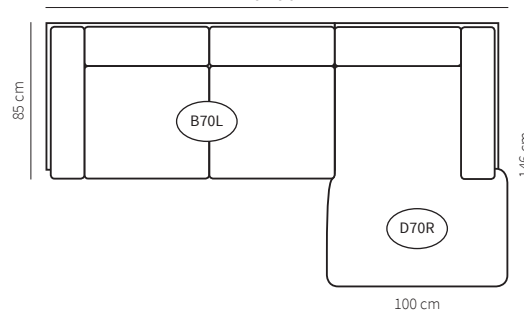

Specifications

Side

1

2

Footstools

F78

72x72x44 cm

F94

140x60x44 cm

2,5

3

Legs

J-110

h 17 cm
chrome

J-111

h 17 cm
black chrome

J-135

h 17 cm
oak,
walnut,
wenge

Modules

B70L(R)

161 cm

D70R(L)

90 cm

B85L(R)

191 cm

D85R(L)

105 cm

Combinations

01R(L)

251+5 cm

02R(L)

296+5 cm