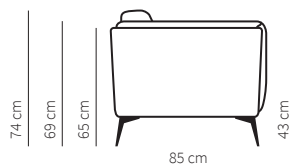

Specifications

Side

1

2

Footstools

F78

72x72x44 cm

F94

140x60x44 cm

2,5

3

Legs

J-110

h 17 cm
chrome

J-111

h 17 cm
black chrome

J-135

h 17 cm
oak,
walnut,
wenge

Modules

B70L(R)

161 cm

D70R(L)

90 cm

B85L(R)

191 cm

D85R(L)

105 cm

Combinations

01R(L)

251+5 cm

02R(L)

296+5 cm