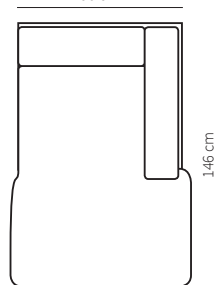

Specifications

Side

1

2

Footstools

F78

72x72x44 cm

F94

140x60x44 cm

2,5

3

Legs

J-110

h 17 cm
chrome

J-111

h 17 cm
black chrome

J-135

h 17 cm
oak,
walnut,
wenge

Modules

B70L(R)

161 cm

D70R(L)

90 cm

B85L(R)

191 cm

D85R(L)

105 cm

Combinations

01R(L)

251+5 cm

02R(L)

296+5 cm