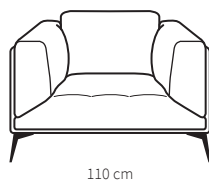

Specifications

Side

1

2

Footstools

F78

72x72x44 cm

F94

140x60x44 cm

2,5

3

Legs

J-110

h 17 cm
chrome

J-111

h 17 cm
black chrome

J-135

h 17 cm
oak,
walnut,
wenge

Modules

B70L(R)

161 cm

D70R(L)

90 cm

B85L(R)

191 cm

D85R(L)

105 cm

Combinations

01R(L)

251+5 cm

02R(L)

296+5 cm