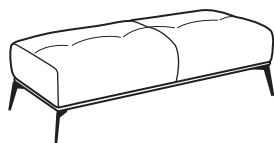

Specifications

Side

1

2

Footstools

F78

72x72x44 cm

F94

140x60x44 cm

2,5

3

Legs

J-110

h 17 cm
chrome

J-111

h 17 cm
black chrome