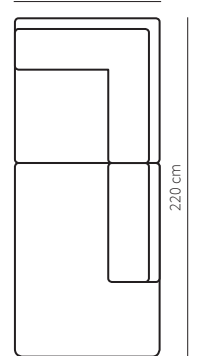

neiser

CITY

CITY 3

Fabric: Cat.C Yedi 785

CITY B95L-QR

Fabric: Cat.C Matiss 52

Specifications

Side (height is given with J-138 legs)

Footstool

F112

105x70x47 cm

Cushion

O-28

50x50 cm

Legs

J-138

h 20 cm
oak,
black oak,
whitened oak,
smoked oak,
black

J-176

h 19 cm
black

Modules

B80L(R)

172 cm

B95L(R)

202 cm

D80R(L)

92 cm

D95R(L)

107 cm

QR(L)

97 cm

Standard Combinations