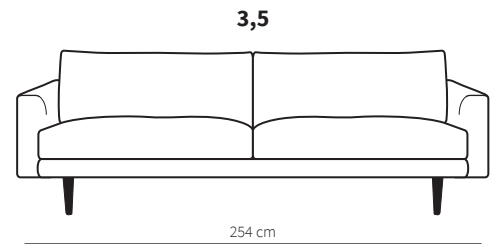

neiser

CITY

CITY 3

Fabric: Cat.C Yedi 785

CITY B95L-QR

Fabric: Cat.C Matiss 52

Specifications

Side (height is given with J-138 legs)

Footstool

F112

105x70x47 cm

Cushion

O-28

50x50 cm

Legs

J-138

h 20 cm
oak,
black oak,
whitened oak,
smoked oak,
black

J-176

h 19 cm
black

Modules

B80L(R)

172 cm

B95L(R)

202 cm

D80R(L)

92 cm

D95R(L)

107 cm

QR(L)

97 cm

Standard Combinations