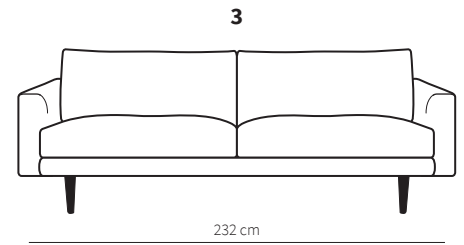

neiser

CITY

CITY 3

Fabric: Cat.C Yedi 785

CITY B95L-QR

Fabric: Cat.C Matiss 52

Specifications

Side (height is given with J-138 legs)

Footstool

F112

105x70x47 cm

Cushion

O-28

50x50 cm

Legs

J-138

h 20 cm
oak,
black oak,
whitened oak,
smoked oak,
black

J-176

h 19 cm
black

Modules

B80L(R)

172 cm

B95L(R)

202 cm

D80R(L)

92 cm

D95R(L)

107 cm

QR(L)

97 cm

Standard Combinations