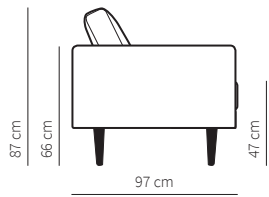

neiser

CITY

CITY 3

Fabric: Cat.C Yedi 785

CITY B95L-QR

Fabric: Cat.C Matiss 52

Specifications

Side (height is given with J-138 legs)

Footstool

F112

105x70x47 cm

Cushion

O-28

50x50 cm

Legs

J-138

h 20 cm
oak,
black oak,
whitened oak,
smoked oak,
black

J-176

h 19 cm
black

Modules

B80L(R)

172 cm

B95L(R)

202 cm

D80R(L)

92 cm

D95R(L)

107 cm

QR(L)

97 cm

Standard Combinations