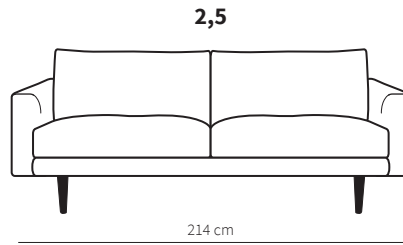

neiser

CITY

CITY 3

Fabric: Cat.C Yedi 785

CITY B95L-QR

Fabric: Cat.C Matiss 52

Specifications

Side (height is given with J-138 legs)

Footstool

F112

105x70x47 cm

Cushion

O-28

50x50 cm

Legs

J-138

h 20 cm
oak,
black oak,
whitened oak,
smoked oak,
black

J-176

h 19 cm
black

Modules

B80L(R)

172 cm

B95L(R)

202 cm

D80R(L)

92 cm

D95R(L)

107 cm

QR(L)

97 cm

Standard Combinations