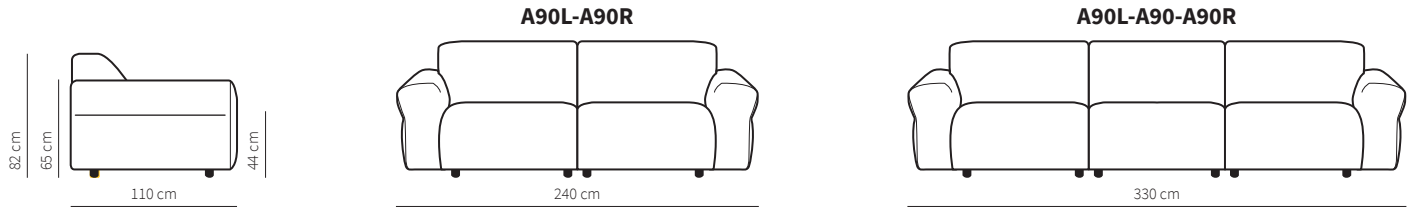

neiser

BRADLEY

BRADLEY A115L-A115R

Fabric: Cat.B Ovid 2312

BRADLEY D90L-A90-A90R

Fabric: Cat.B Cabana 403

BRADLEY A90L-A90R + F169

Fabric: Cat.B Cabana 409

Specifications

Side

Footstool

F169

100x65x44 cm

Legs

h 8 cm
plastic

Modules