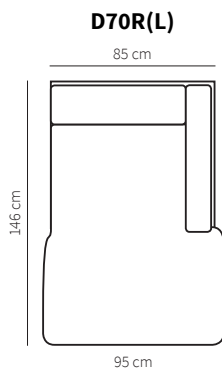

BERN

Specifications

Sides

Footstool

F78
72x72x44 cm

Legs

h 17 cm
chrome

Modules