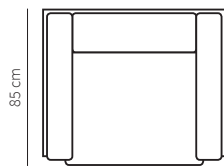

BERN

Specifications

Sides

Footstool

F78
72x72x44 cm

Legs

h 17 cm
chrome

Modules