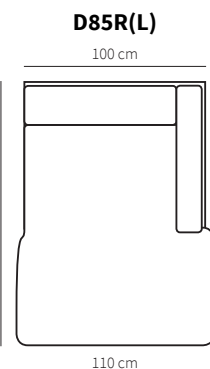

BERN

Specifications

Sides

Footstool

F78
72x72x44 cm

Legs

h 17 cm
chrome

Modules