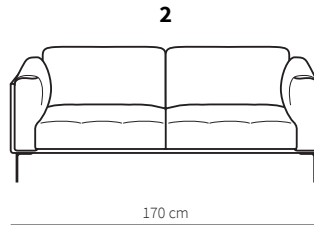

BERN

Specifications

Sides

Footstool

F78
72x72x44 cm

Legs

h 17 cm
chrome

Modules