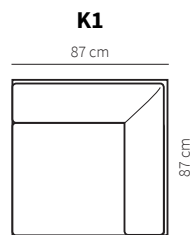

BERN

Specifications

Sides

Footstool

F78
72x72x44 cm

Legs

h 17 cm
chrome

Modules