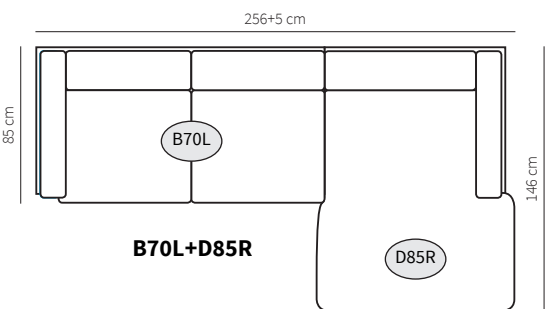

BERN

Specifications

Sides

Footstool

F78
72x72x44 cm

Legs

h 17 cm
chrome

Modules