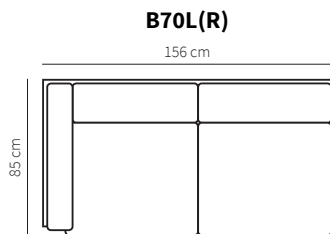

BERN

Specifications

Sides

Footstool

F78
72x72x44 cm

Legs

h 17 cm
chrome

Modules