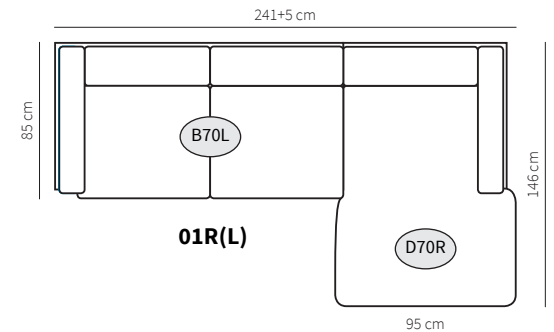

BERN

Specifications

Sides

Footstool

F78
72x72x44 cm

Legs

h 17 cm
chrome

Modules