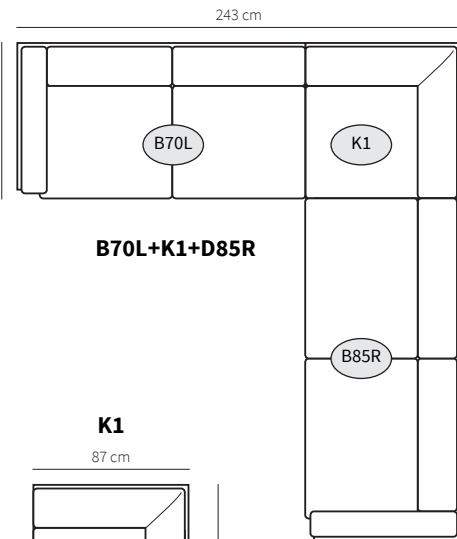

BERN

Specifications

Sides

Footstool

F78
72x72x44 cm

Legs

h 17 cm
chrome

Modules