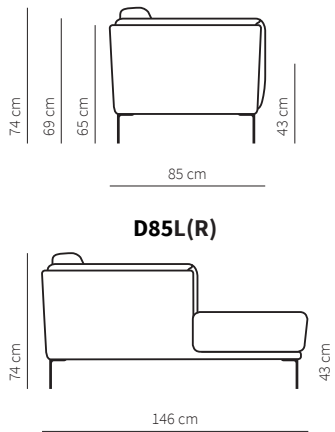

BERN

Specifications

Sides

Footstool

F78
72x72x44 cm

Legs

h 17 cm
chrome

Modules