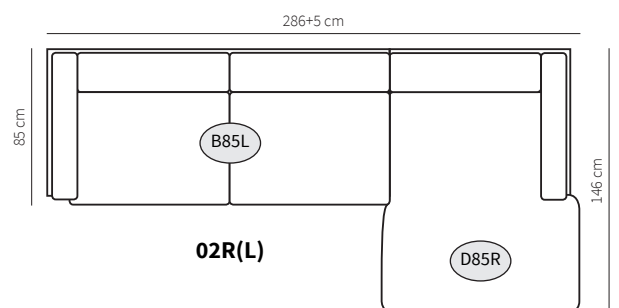

BERN

Specifications

Sides

Footstool

F78
72x72x44 cm

Legs

h 17 cm
chrome

Modules