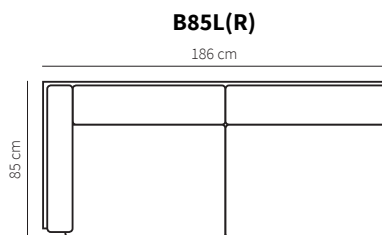

BERN

Specifications

Sides

Footstool

F78
72x72x44 cm

Legs

h 17 cm
chrome

Modules