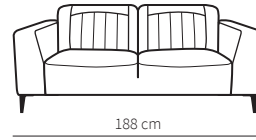

### Legs

**J-122**  
h 15 cm  
aluminium,  
black

**J-128**  
h 15 cm  
oak,  
walnut,  
wenge

**2**

**2,5**

## Modules

**K1**

92 cm

**QR(L)**

218 cm

**3**

**3,5**

**B70**

140 cm

**B80**

160 cm

**B90**

180 cm

**B100**

200 cm

204 cm

**B100L(R)**

224 cm