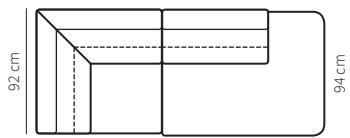

### Legs

**J-122**  
h 15 cm  
aluminium,  
black

**J-128**  
h 15 cm  
oak,  
walnut,  
wenge

**2**

**2,5**

## Modules

**K1**

92 cm

**QR(L)**

218 cm

**3**

**3,5**

**B70**

140 cm

**B80**

160 cm

**B90**

180 cm

**B100**

200 cm

204 cm

**B100L(R)**

224 cm