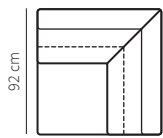

### Side

### Legs

**J-122**  
h 15 cm  
aluminium,  
black

**J-128**  
h 15 cm  
oak,  
walnut,  
wenge

**2**

**2,5**

## Modules

**K1**

92 cm

**QR(L)**

218 cm

**3**

**3,5**

**B70**

140 cm

**B80**

160 cm

**B90**

180 cm

**B100**

200 cm