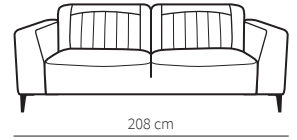

### Side

### Legs

**J-122**  
h 15 cm  
aluminium,  
black

**J-128**  
h 15 cm  
oak,  
walnut,  
wenge

**2**

**2,5**

140 cm

**B80**

160 cm

**B90**

180 cm

**B100**

200 cm