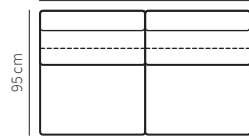

### Legs

**J-122**  
h 15 cm  
aluminium,  
black

**J-128**  
h 15 cm  
oak,  
walnut,  
wenge

**2**

**2,5**

## Modules

**K1**

92 cm

**QR(L)**

218 cm

**3**

**3,5**

**B70**

140 cm

**B80**

160 cm

**B90**

180 cm

**B100**

200 cm

204 cm

**B100L(R)**

224 cm