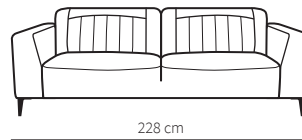

### Legs

**J-122**  
h 15 cm  
aluminium,  
black

**J-128**  
h 15 cm  
oak,  
walnut,  
wenge

**2**

**2,5**

## Modules

**K1**

92 cm

**QR(L)**

218 cm

**3**

**3,5**

**B70**

140 cm

**B80**

160 cm

**B90**

180 cm

**B100**

200 cm