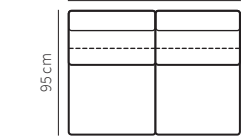

### Legs

**J-122**  
h 15 cm  
aluminium,  
black

**J-128**  
h 15 cm  
oak,  
walnut,  
wenge

**2**

**2,5**

## Modules

**K1**

92 cm

**QR(L)**

218 cm

**3**

**3,5**

**B70**

140 cm

**B80**

160 cm

**B90**

180 cm

**B100**

200 cm

204 cm

**B100L(R)**

224 cm