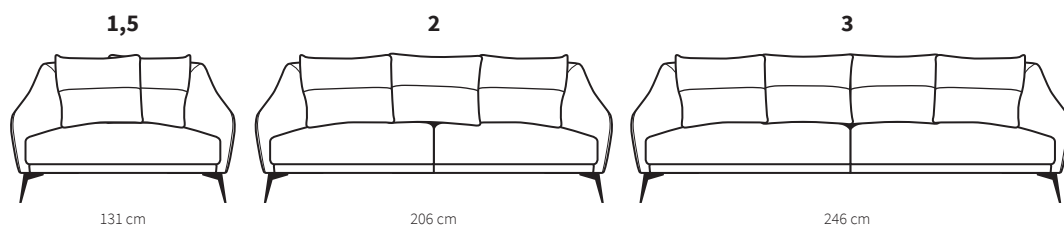

# CALIFORNIA

**CALIFORNIA 3**  
Nahka: Silk Black 0842

**CALIFORNIA 2**  
Nahka: Silk Light Grey 0854

**CALIFORNIA 3**  
Nahka: Silk Nougat 0258

### Rahi

**F95**  
101x101x44 cm